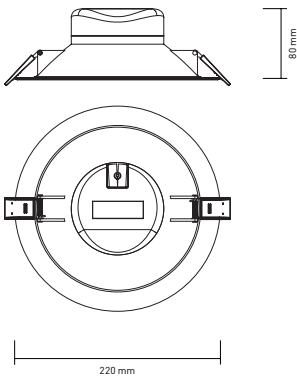

DOWNLIGHT 25W

Especificaciones técnicas

Código	Color	CT	CRI	LM	L/W	W	V	IP
E30	Neutro	4200K	80	2000	80	25W	220V	20

Diagrama

INFO@WORLDLEDSSGO.COM

WWW.WORLDLEDSSGO.COM